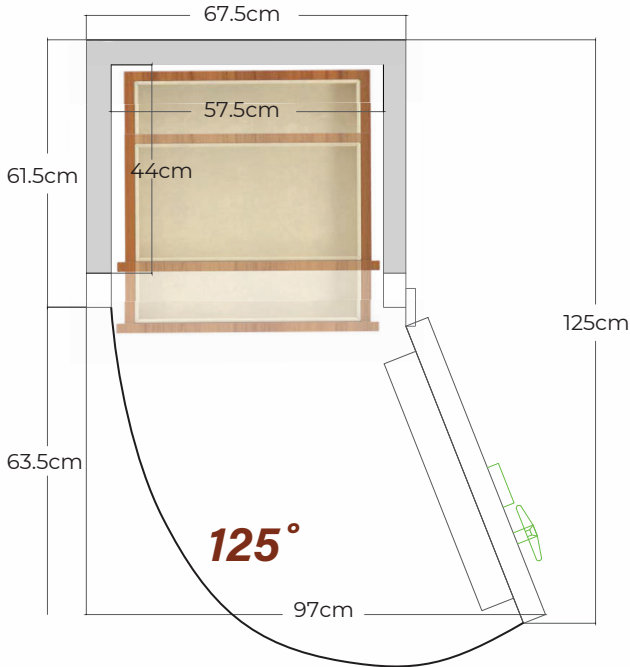

# DOOR SWING

PRESTIGE 450 ALONE DIMENSIONS